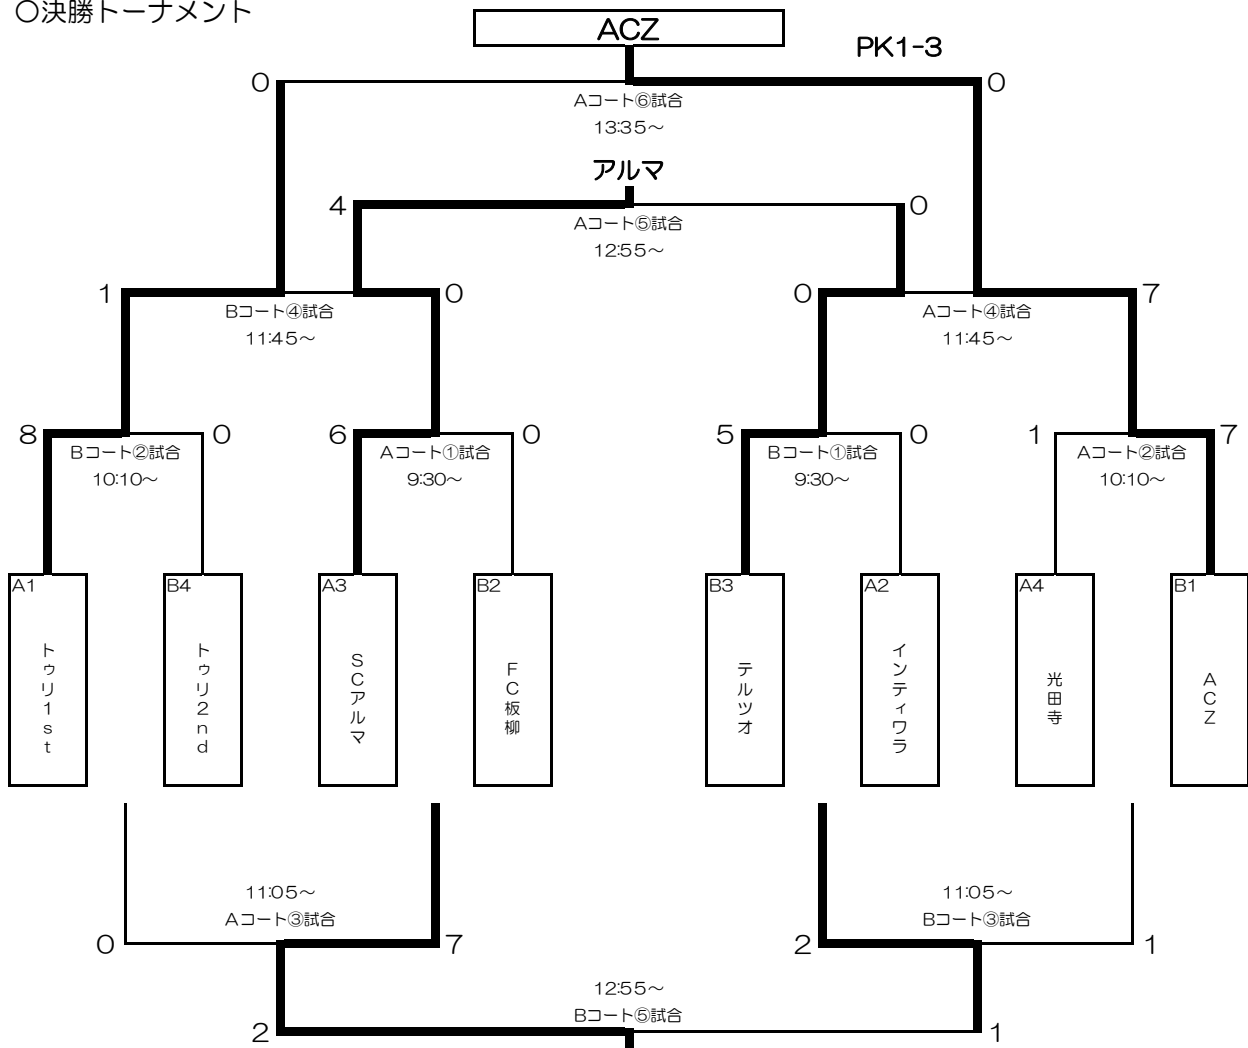

U11 BDカップ予選リーグ表及びタイムテーブル (2日目)

○決勝トーナメント

タイムスケジュール 試合時間 15分-3分-15分

	試合時間	Aコート (山側)	審判		試合時間	Bコート (駐車場側)	審判
①	9:30 ~	A3 SCアルマ - B2 FC板柳	B4 トウリ2	①	9:30 ~	B3 SCアルマ - A2 FC板柳	A4 光田寺
②	10:10 ~	A4 光田寺 - B1 ACZ	B3 テルツオ	②	10:10 ~	A1 トウリ1st - B4 トウリ2nd	A3 アルマ
	10:50	休憩15分			10:50 ~	休憩15分	
③	11:05 ~	B2負け トウリ2nd - A1負け FC板柳	B2勝ち トウリ1	③	11:05 ~	B1負け インティワラ - A2負け 光田寺	A2勝ち ACZ
④	11:45 ~	B1勝ち テルツオ - A2勝ち ACZ	B3負け インティ	④	11:45 ~	B2勝ち トウリ1st - A1勝ち アルマ	A3負け 板柳
	12:25 ~	休憩30分			12:25 ~	休憩30分	
⑤	12:55 ~	B4負け SCアルマ - A4負け テルツオ	A3負け トウリ2	⑤	12:55 ~	A3勝ち FC板柳 - B3勝ち インティワラ	B3負け 光田寺
⑥	13:35 ~	B4勝ち トウリ1st - A4勝ち ACZ	本部				
	14:20 ~	表彰式					

【最終結果】

優勝 ACZ
準優勝 トウリオーニ1st

第3位 アルマ
第4位 テルツオ

第5位 板柳
第6位 インティワラ

第7位 光田寺
第7位 トウリオーニ2nd