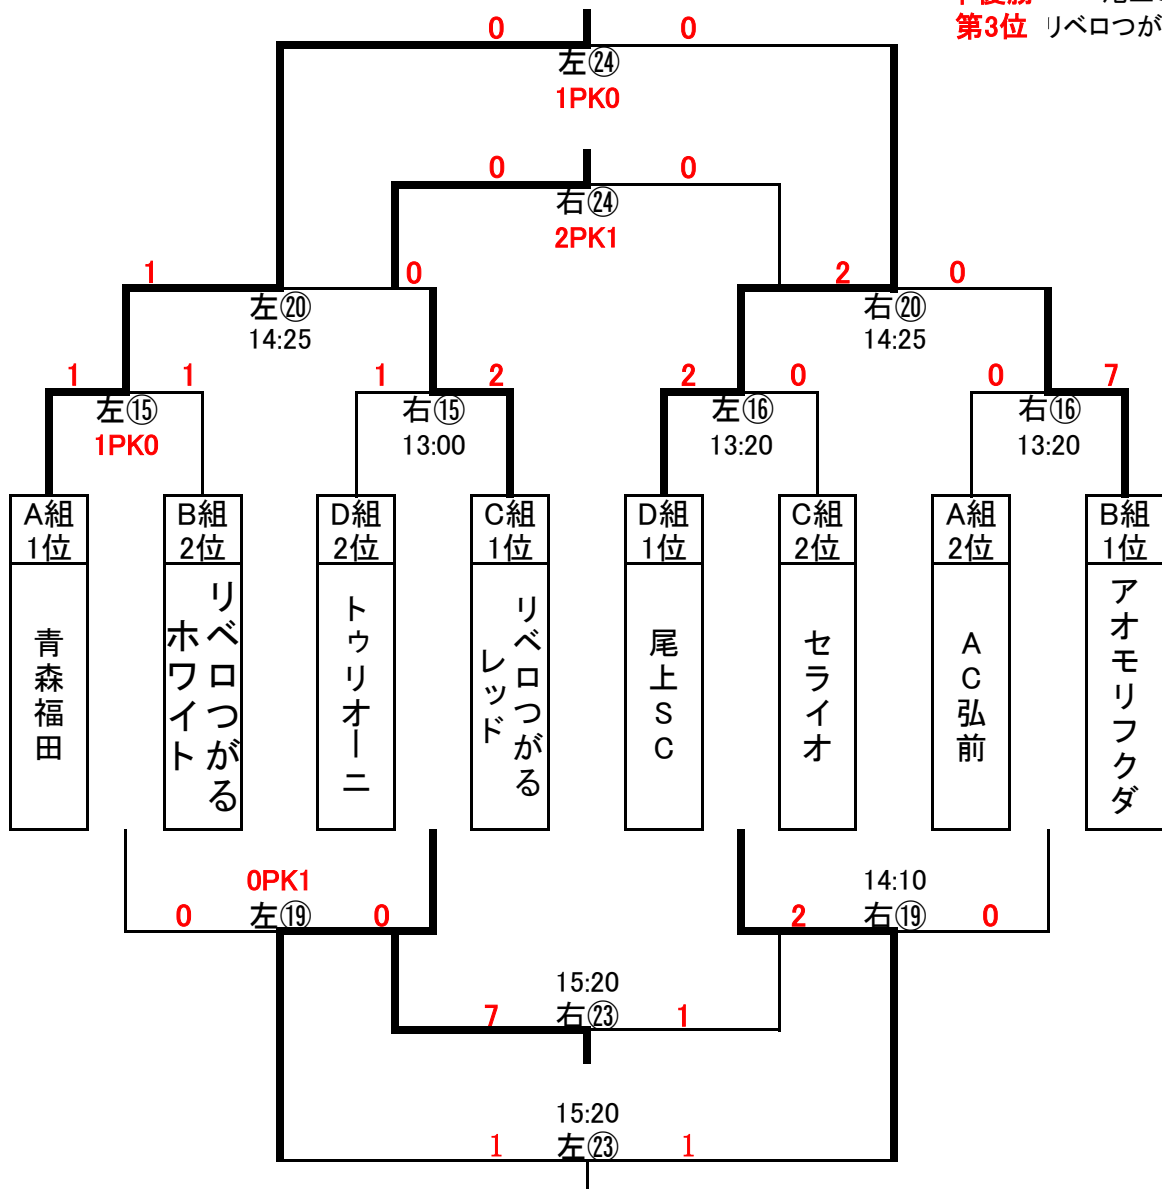

2024 第2回五苑カップ U-11つがる克雪ドーム交流大会（7人制サッカー）

決勝トーナメント表

優勝 青森福田
準優勝 尾上SC
第3位 リベロつがるレッド