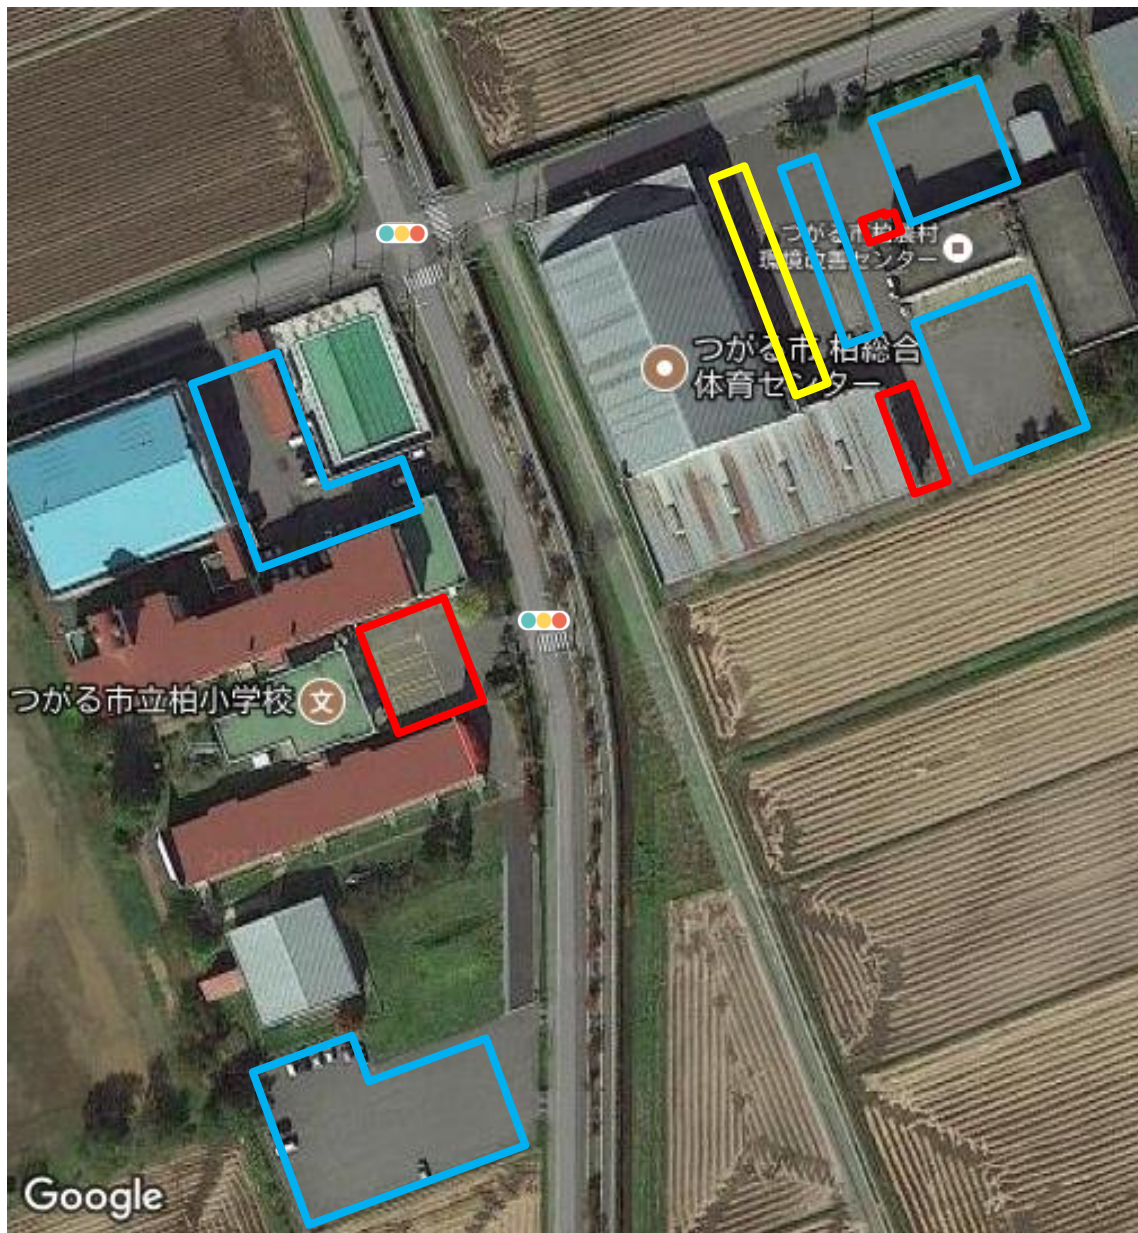

2024バーモンドカップ予選の駐車について

今年度、各大会での駐車や観戦マナー等のご理解とご協力ありがとうございます。
フットサル大会の時期は、雪のため、体育センター敷地内の駐車場がせまくラインも見えなくなります。

駐車の際は下記のスペースを確認し、混雑時は無理をせず、通路の妨げにならないよう柏小学校体育館側、南側駐車場をご利用ください。(送迎バスもこちらをご利用ください。)
尚、駐車場内での車の接触事故や屋根からの落雪の被害については責任を負いかねませんので、屋根雪の状況などを十分ご確認の上、自己責任でご利用ください。特に体育センター横の監督コーチ専用スペースは、建物から十分離して駐車してください。

青い枠内 は選手送迎車、その他来場者用駐車スペースとします。

黄色い枠内 は、各チームの登録された監督・コーチ車専用とします。

赤い枠内 は、駐車禁止です。

※必ず、チーム内選手送迎、来場予定者にご周知くださるようお願いいたします。