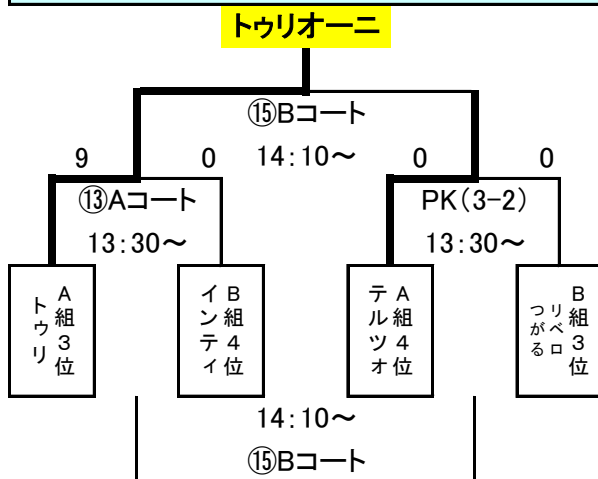

【U-9】

a組	チーム名
1	尾上SC
2	光田寺SSS
3	リベロ弘前SC
4	トゥリオーニU-9

b組	チーム名
5	致遠SSS
6	FC板柳
7	AC弘前
8	リベロつがるU-9

<順位トーナメント表(15分1本)>

【U-10】 1、2位トーナメント

【U-9】 1、2位トーナメント

【U-10】 3、4位トーナメント

【U-9】 3、4位トーナメント

2024 U-10.9つがる克雪ドーム（6人制）交流大会【予選リーグ結果】

U-10(6人制)

A組	チーム名	トゥリオ オーニ	リベロ 弘前	テル ツオ	尾上	勝点	得失	総得点	順位
1	トゥリオオーニU-10	/	△ 0-0	○ 7-0	× 1-4	4	+4	8	3
2	リベロ弘前SC	△ 0-0	/	○ 3-0	○ 2-0	7	+5	5	1
3	テルツオ弘前FC	× 0-7	× 0-3	/	× 0-1	0	-11	0	4
4	尾上SC	○ 4-1	× 0-2	○ 1-0	/	6	+2	5	2