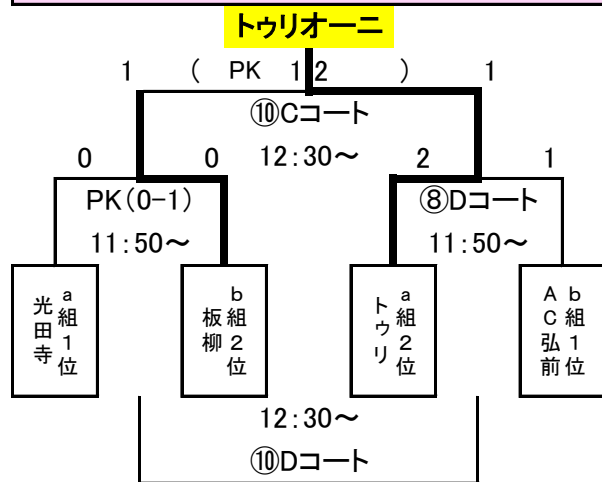

【U-9】

a組	チーム名
1	尾上SC
2	光田寺SSS
3	リベロ弘前SC
4	トゥリオーニU-9

b組	チーム名
5	致遠SSS
6	FC板柳
7	AC弘前
8	リベロつがるU-9

<順位トーナメント表(15分1本)>

【U-10】 1、2位トーナメント

【U-9】 1、2位トーナメント

【U-10】 3、4位トーナメント

【U-9】 3、4位トーナメント

2024 U-10.9つがる克雪ドーム（6人制）交流大会【予選リーグ結果】

U-10(6人制)

A組	チーム名	トゥリオ オーニ	リベロ 弘前	テル ツオ	尾上	勝点	得失	総得点	順位
1	トゥリオオーニU-10	/	△ 0-0	○ 7-0	× 1-4	4	+4	8	3
2	リベロ弘前SC	△ 0-0	/	○ 3-0	○ 2-0	7	+5	5	1
3	テルツオ弘前FC	× 0-7	× 0-3	/	× 0-1	0	-11	0	4
4	尾上SC	○ 4-1	× 0-2	○ 1-0	/	6	+2	5	2