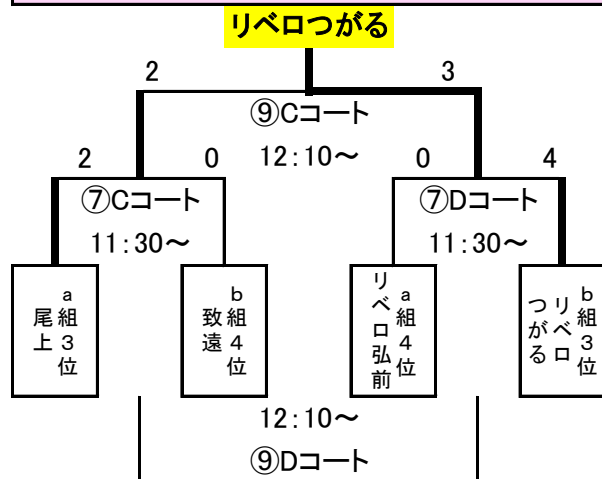

【U-9】

a組	チーム名
1	尾上SC
2	光田寺SSS
3	リベロ弘前SC
4	トゥリオーニU-9

b組	チーム名
5	致遠SSS
6	FC板柳
7	AC弘前
8	リベロつがるU-9

<順位トーナメント表(15分1本)>

【U-10】 1、2位トーナメント

【U-9】 1、2位トーナメント

【U-10】 3、4位トーナメント

【U-9】 3、4位トーナメント