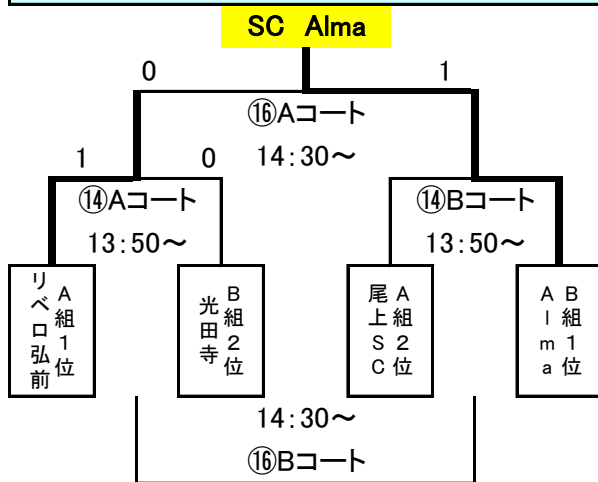

2024 U-10.9つがる克雪ドーム(6人制)交流大会
【予選リーグ組合せ対戦表および順位トーナメント表】

<予選リーグ組合せ対戦表(15分1本)>

【U-10】

A組	チーム名
1	トゥリオーニU-10
2	リベロ弘前SC
3	テルツォ弘前FC
4	尾上SC

B組	チーム名
5	リベロつがるU-10
6	インティワラSSF
7	光田寺SSS
8	SC Alma

【U-9】

a組	チーム名
1	尾上SC
2	光田寺SSS
3	リベロ弘前SC
4	トゥリオーニU-9

b組	チーム名
5	致遠SSS
6	FC板柳
7	AC弘前
8	リベロつがるU-9

<順位トーナメント表(15分1本)>

【U-10】 1、2位トーナメント